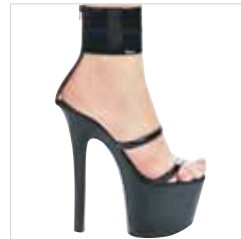

Style **711-Vanity-L**
 Size 5 - 12
 Color Black Leather.

Style **711-Sibyl**
 Size 5 - 12
 Color Black Stretch
 Patent.

Style **711-Zipper**
 Size 5 - 12
 Color Black.

Style **711-Amaya**
 Size 5 - 12
 Color Black.